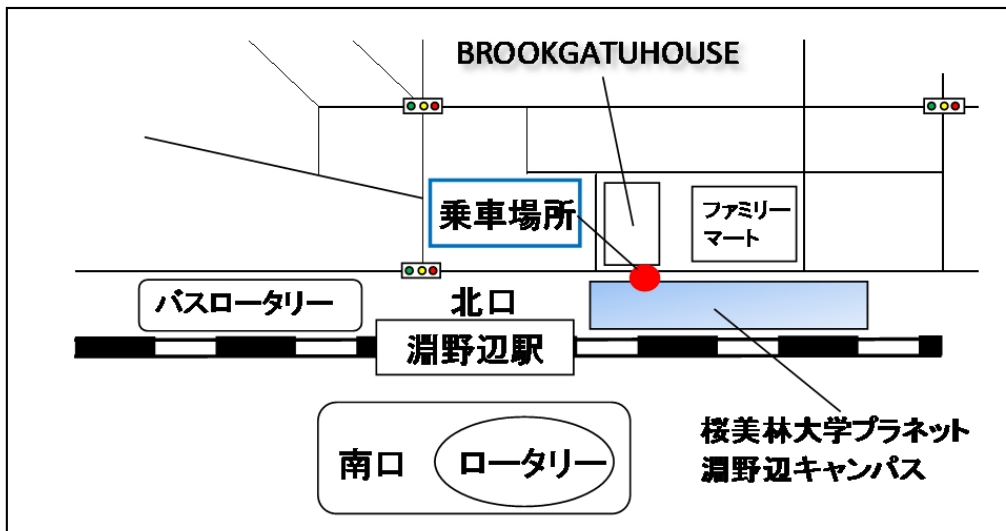

(日・祝運休)  
8コース

セパル—淵野辺駅—青山学院大学—桜美林大学—麻布大学

- ・お迎え時間の5分前位に乗車バス停でお待ち下さい
- ・道路事情により乗車時間より遅れて到着する事があります

淵野辺駅 桜美林大学プラネット淵野辺前  
(淵野辺駅北口コンビニ横 BROOKGATEHOUSE向側)

青山学院大学 バス停 皇武神社入口そば 東門守衛所側の歩道  
(東門守衛所側入口付近)

桜美林大学 明々館向側 バス停 桜美林学園東付近  
(桜美林学園東交差点 小山田方向80m ニューサフランそば)

麻布大学 カフェテリアさくら前通用門付近  
警察公舎3向側 (淵野辺一丁目第一公園入口付近)