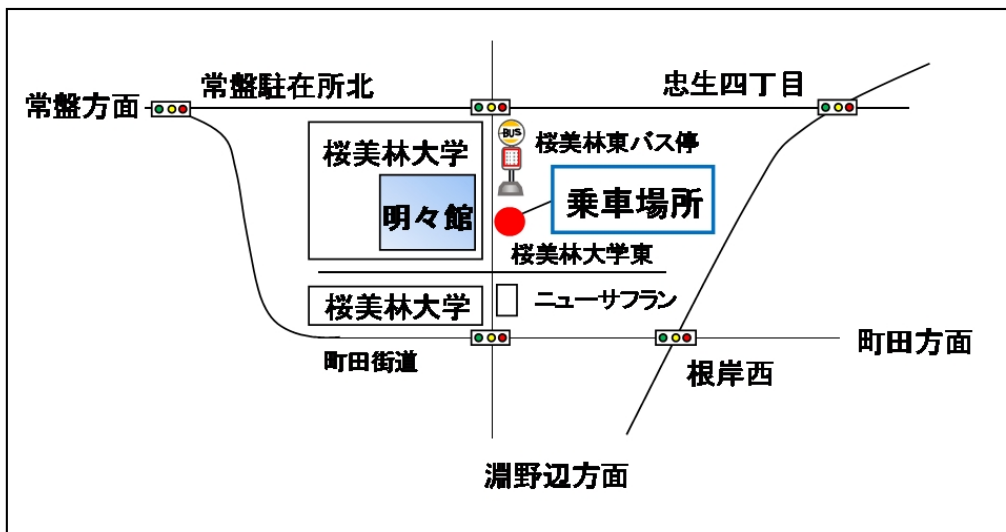

(日・祝運休)  
8コース

セパル—淵野辺駅—青山学院大学—桜美林大学—麻布大学

- ・お迎え時間の5分前位に乗車バス停でお待ち下さい
- ・道路事情により乗車時間より遅れて到着する事があります

淵野辺駅 桜美林大学プラネット淵野辺前  
(淵野辺駅北口コンビニ横 BROOKGATEHOUSE向側)

青山学院大学 バス停 皇武神社入口そば 東門守衛所側の歩道  
(東門守衛所側入口付近)

桜美林大学 明々館向側 バス停 桜美林学園東付近  
(桜美林学園東交差点 小山田方向80m ニューサフランそば)

麻布大学 カフェテリアさくら前通用門付近  
警察公舎3向側 (淵野辺一丁目第一公園入口付近)