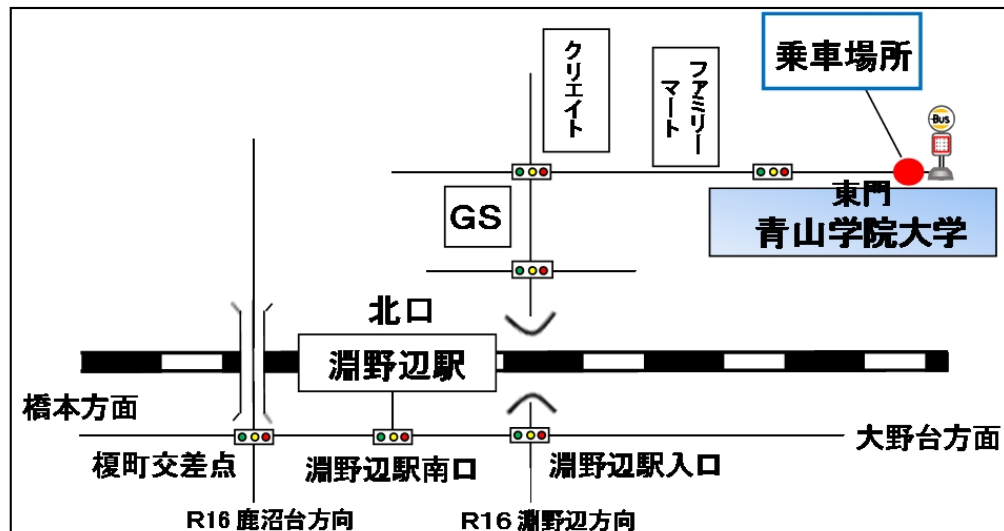

(日・祝運休)  
8コース

セパル—淵野辺駅—青山学院大学—桜美林大学—麻布大学

- ・お迎え時間の5分前位に乗車バス停でお待ち下さい
- ・道路事情により乗車時間より遅れて到着する事があります

淵野辺駅 桜美林大学プラネット淵野辺前  
(淵野辺駅北口コンビニ横 BROOKGATEHOUSE向側)

青山学院大学 バス停 皇武神社入口そば 東門守衛所側の歩道  
(東門守衛所側入口付近)

桜美林大学 明々館向側 バス停 桜美林学園東付近  
(桜美林学園東交差点 小山田方向80m ニューサフランそば)

麻布大学 カフェテリアさくら前通用門付近  
警察公舎3向側 (淵野辺一丁目第一公園入口付近)